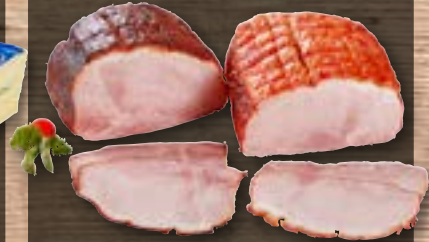

**Steinhaus
Krustenbraten oder
Krustenbraten
Thymian-Honig**
Haltungsform 2,
je 100 g

Aktion
1,79